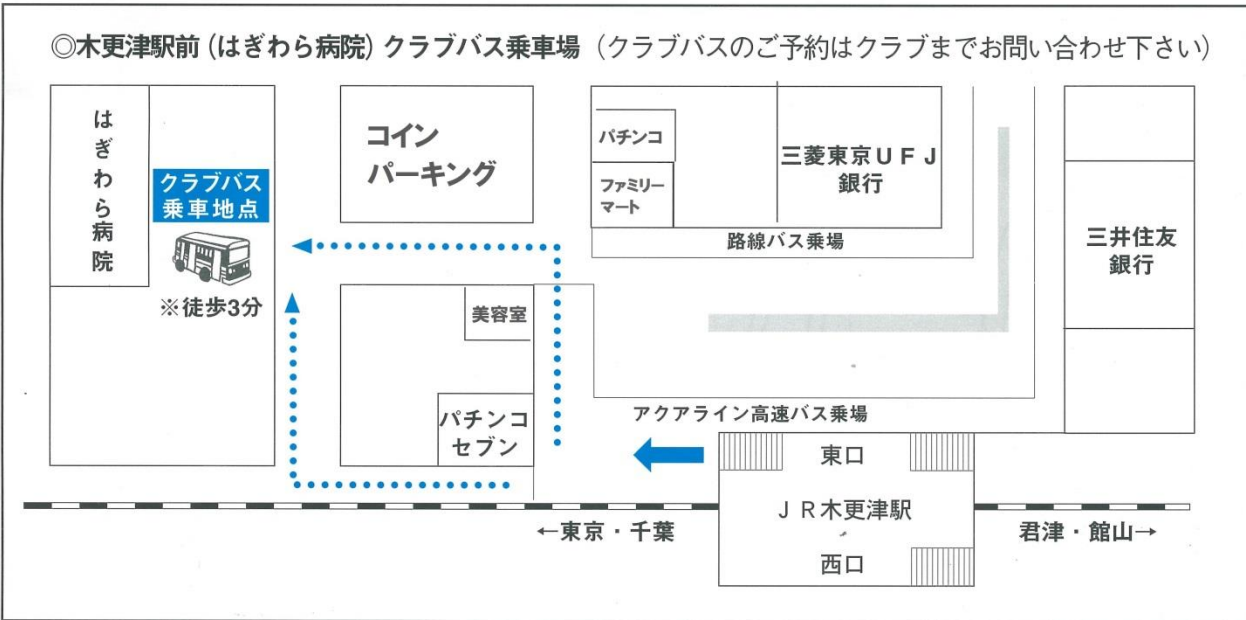

木更津ゴルフクラブ 道路のご案内

〒299-0223 千葉県袖ヶ浦市下宮田216
ホームページ <http://www.kisarazugolfclub.jp/>

TEL.0438-75-5911(代)
FAX.0438-75-5936

アクアライン高速バス・JRご利用の場合

◎クラブバス時刻表

行き	便	発車時間	到着時間
全日	1	7:50	8:10
	2	8:40	9:00
帰り	便	発車時間	木更津到着
平日	1	16:15	16:35
	2	17:00	17:20
	3	17:40	18:00
土休日	1	15:15	15:35
	2	16:15	16:35
	3	17:00	17:20
	4	17:40	18:00

木更津市内拡大図

金田拡大図

■市内提携ホテル一覧表

ホテル名	住所・TEL
ホテルロイヤルガーデン木更津	木更津市大和1-8-14 0438-22-7211
グランパークホテルEX木更津	木更津市朝日1-1-40 0438-22-4123
オークラアカデミアパークホテル	木更津市かずさ鎌足2-3-9 0438-52-0111
東京ベイプラザホテル	木更津市新田2-2-1 0438-22-4141
龍宮城 ホテル三日月	木更津市金田海岸 0438-41-8111
ホテル銀河	木更津市新田3-1-24 0438-23-7051